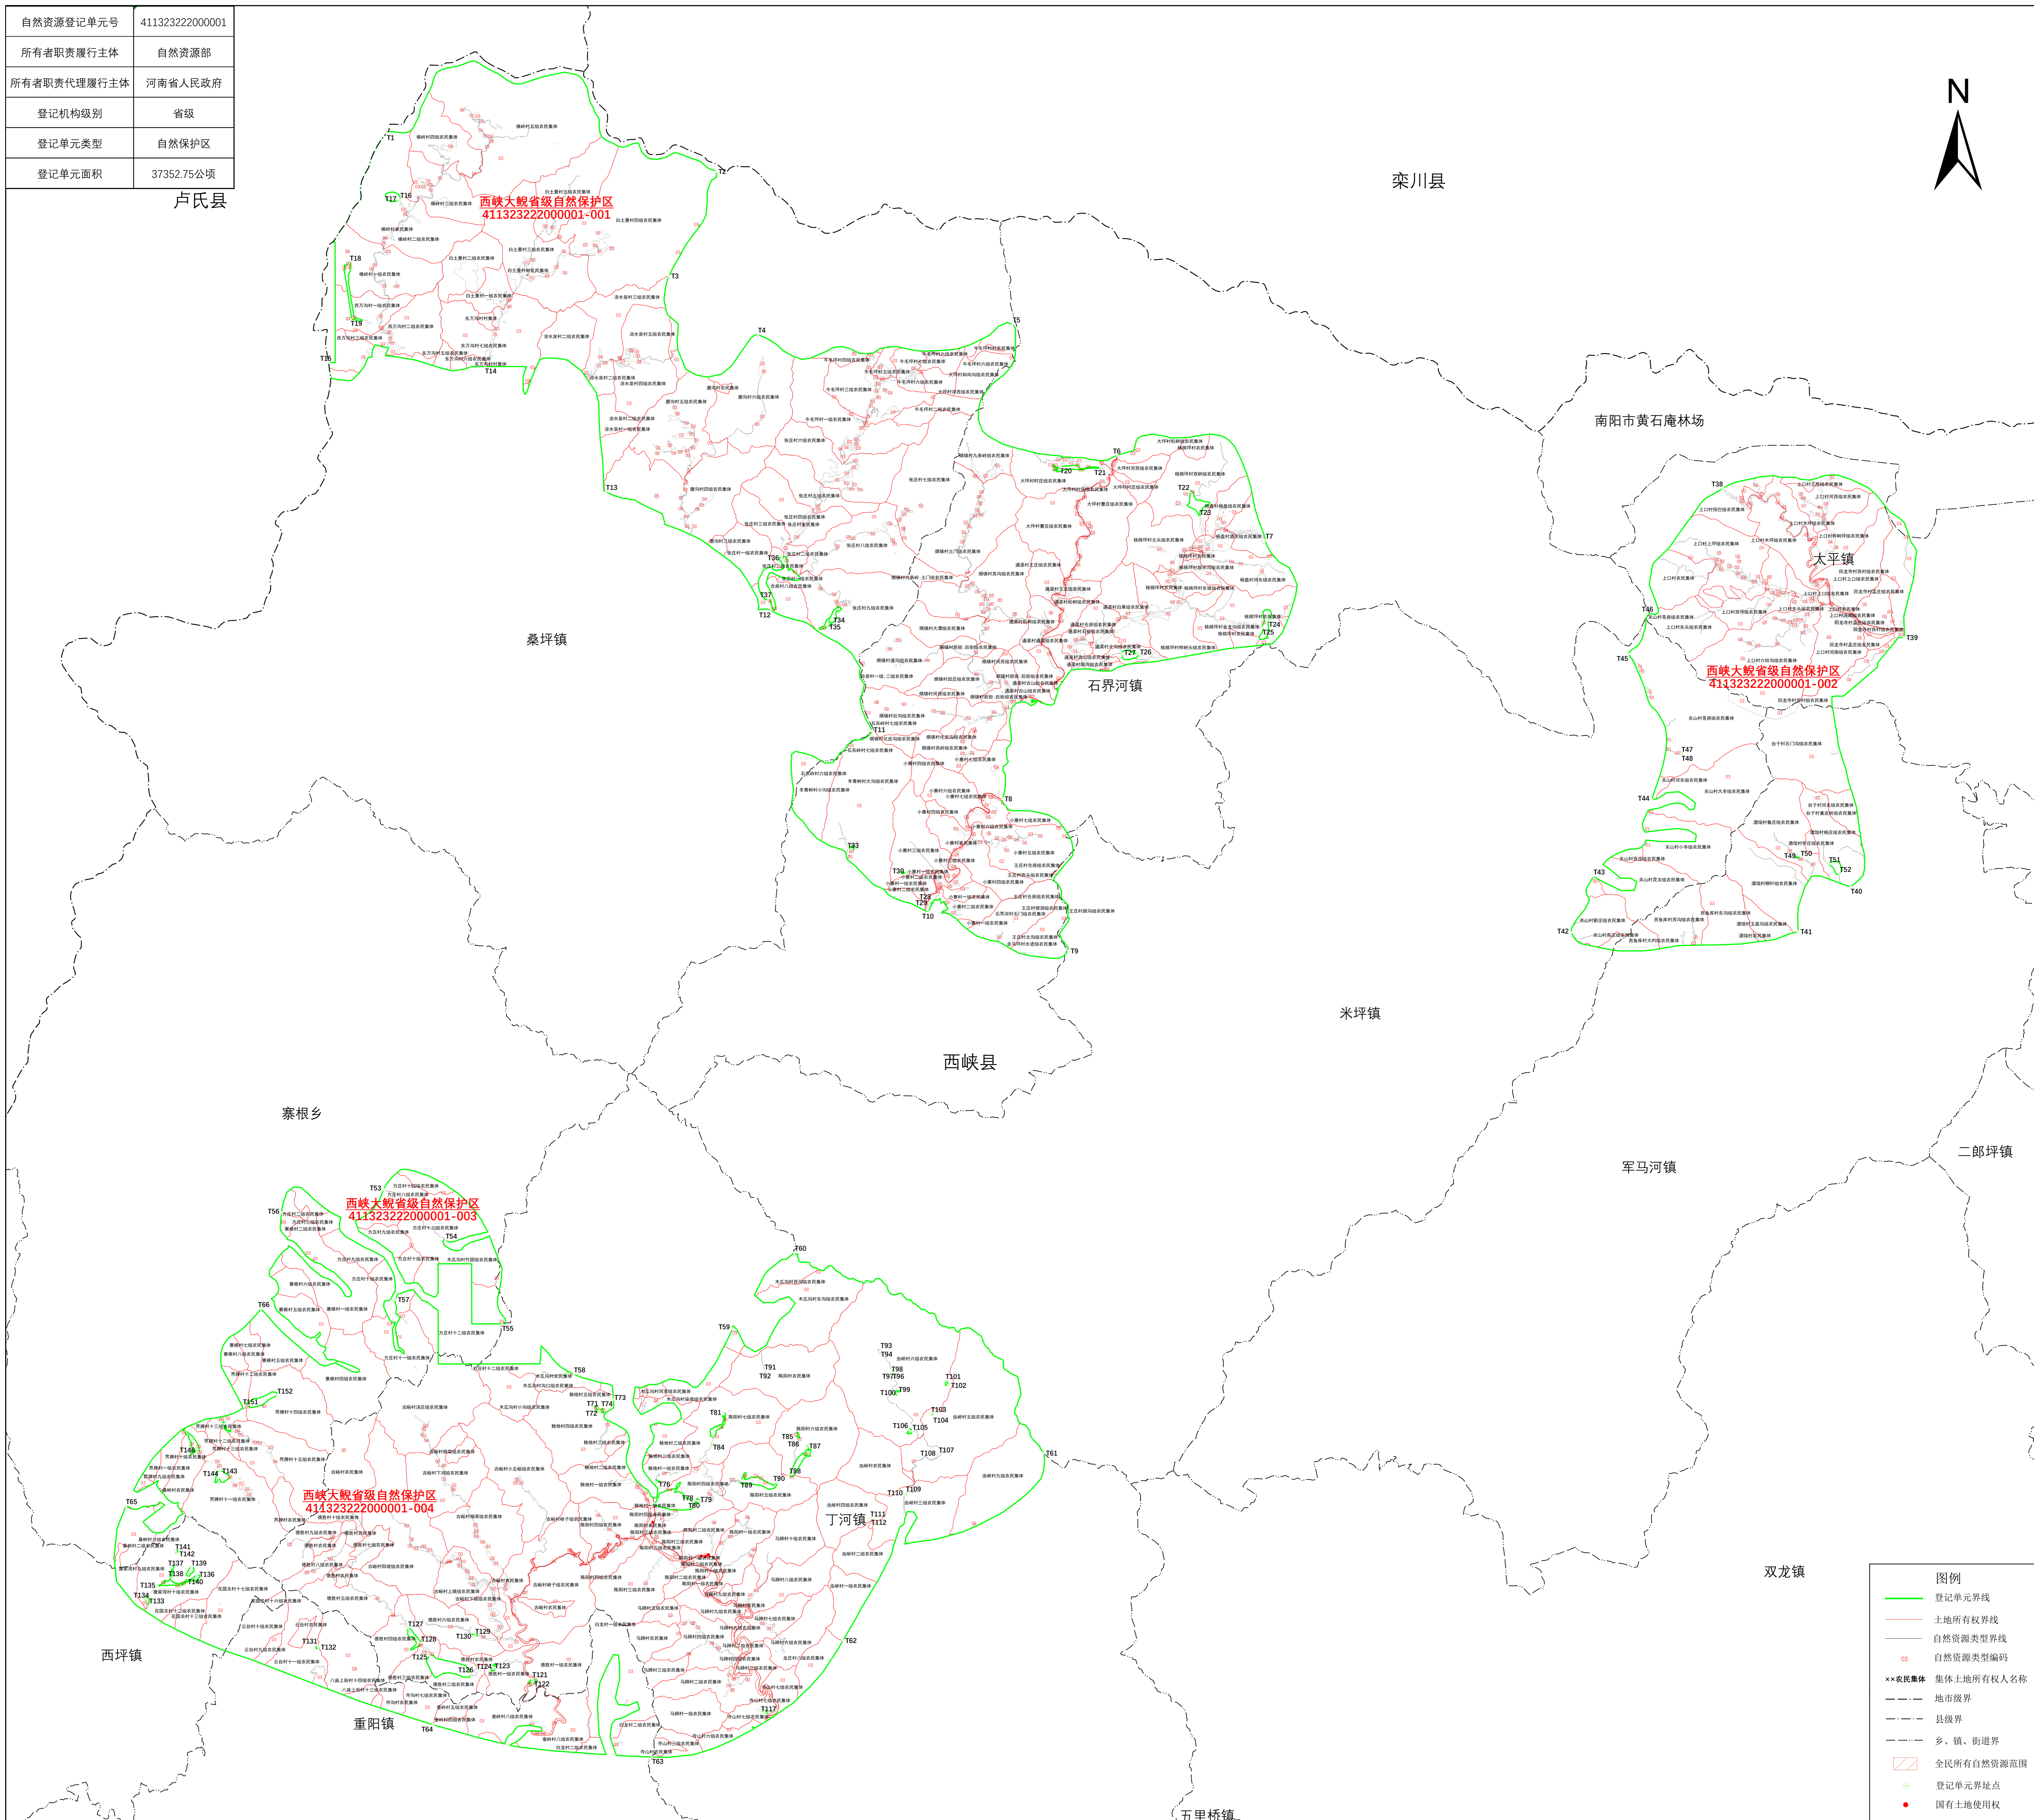

# 西峡大鲵省级自然保护区登记单元公示图

自然资源登记单元号	41132322000001
所有者职责履行主体	自然资源部
所有者职责代理履行主体	河南省人民政府
登记机构级别	省级
登记单元类型	自然保护区
登记单元面积	37352.75公顷

卢氏县

栾川县

河南省地球物理空间信息研究院有限公司

2024年1月图解法测量界址点  
制图日期: 2024年1月6日  
审核日期: 2024年1月6日

1:50,000

制图者: 卫娟利  
审核者: 张舞燕